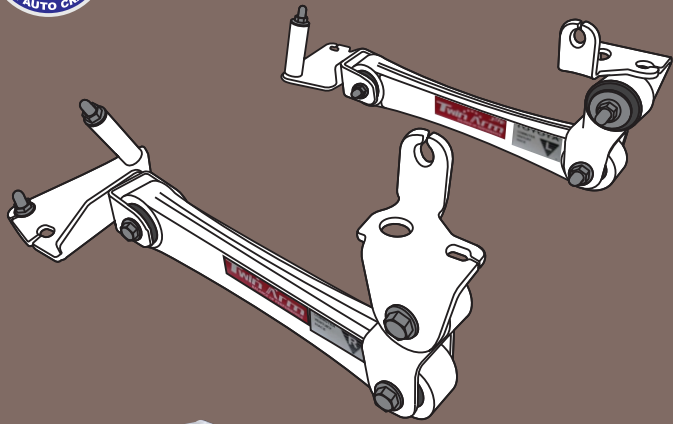

THAILAND ๓415618 แนะนำผลิตภัณฑ์

Twin Arm

ล้อย่น้า

BALANCE OF PERFORMANCE

เราคือผู้คิด รายแรกของเมืองไทย

อาร์มอลูมิเนียมขนาดใหญ่พิเศษ
น้ำหนักเบาแข็งแรง

ลูกหมากสไตลิ่งอเมริกัน

ระวัง !!!
สับตัวปลอม
และเลียนแบบ

รับประกัน 1 ปี

ติดตั้งได้ง่ายทันที ไม่เชื่อม ไม่เจาะ ไม่ตัดแปลง

60 นาที

สำหรับรถ

TOYOTA

- COMMUTER
- VENTURY
- HIACE

ปี 2006-2019

คุณประโยชน์ที่รถจะได้รับ

- เพิ่มสมรรถนะ การเปลี่ยนเลน เข้าโค้ง
- ได้อย่างมีประสิทธิภาพที่คุณสัมผัสได้แล้ววันนี้

ผลิตด้วยวัตถุดิบคุณภาพ ผ่านขั้นตอนผลิตด้วยเครื่องมือที่ทันสมัย และมีสต็อกสินค้าพร้อมสำหรับจัดส่ง

ตัดด้วยไฟเบอร์เลเซอร์CNC