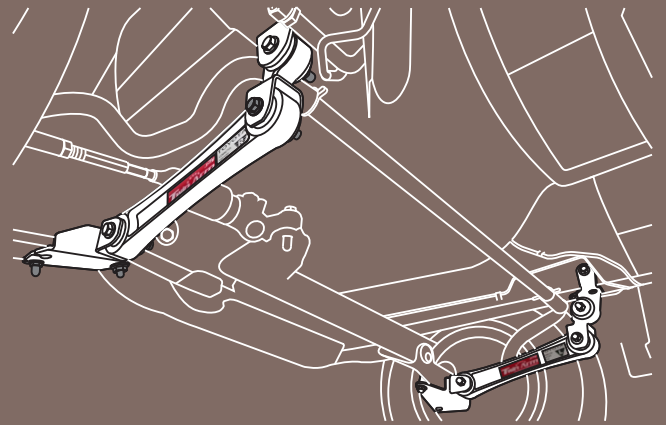

THAILAND ๓415618 แนะนำผลิตภัณฑ์

Twin Arm

ล้อย่น้า

BALANCE OF PERFORMANCE

เราคือผู้คิด รายแรกของเมืองไทย

อาร์มอลูมิเนียมขนาดใหญ่พิเศษ
น้ำหนักเบาแข็งแรง

ลูกหมากสไตลิ่งอเมริกัน

ระวัง !!!
สับตัวปลอม
และเลียนแบบ

รับประกัน 1 ปี

ติดตั้งได้ง่ายทันที ไม่เชื่อม ไม่เจาะ ไม่ตัดแปลง

60 นาที

สำหรับรถ

TOYOTA

- COMMUTER
- VENTURY
- HIACE

ปี 2006-2019

คุณประโยชน์ที่รถจะได้รับ

- เพิ่มสมรรถนะ การเปลี่ยนเลน เข้าโค้ง
- ได้อย่างมีประสิทธิภาพที่คุณสัมผัสได้แล้ววันนี้

ผลิตด้วยวัตถุดิบคุณภาพ ผ่านขั้นตอนผลิตด้วยเครื่องมือที่ทันสมัย และมีสต็อกสินค้าพร้อมสำหรับจัดส่ง

ตัดด้วยไฟเบอร์เลเซอร์CNC