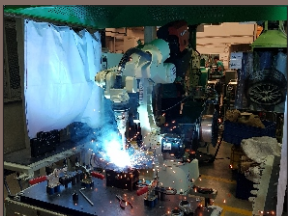

- เพิ่มสมรรถนะ การเปลี่ยนเลน เข้าโค้ง
- ได้อย่างมีประสิทธิภาพที่คุณสัมผัสได้แล้ววันนี้

ผลิตด้วยวัตถุดิบคุณภาพ ผ่านขั้นตอนผลิตด้วยเครื่องมือที่ทันสมัย และมีสต็อกสินค้าพร้อมสำหรับจัดส่ง

ตัดด้วยไฟเบอร์เลเซอร์CNC

อลูมิเนียม ไคแคตติ้ง

ทำเกลียว

กลึงด้วยเครื่องCNC

พจนสลัก อินดักชั่น

เชื่อมด้วยโรบอท

ทำสีด้วยเครื่องพ่นอัตโนมัติ
POWDER COAT

อัดบูชยาง

แพคกิ้งพร้อม QC